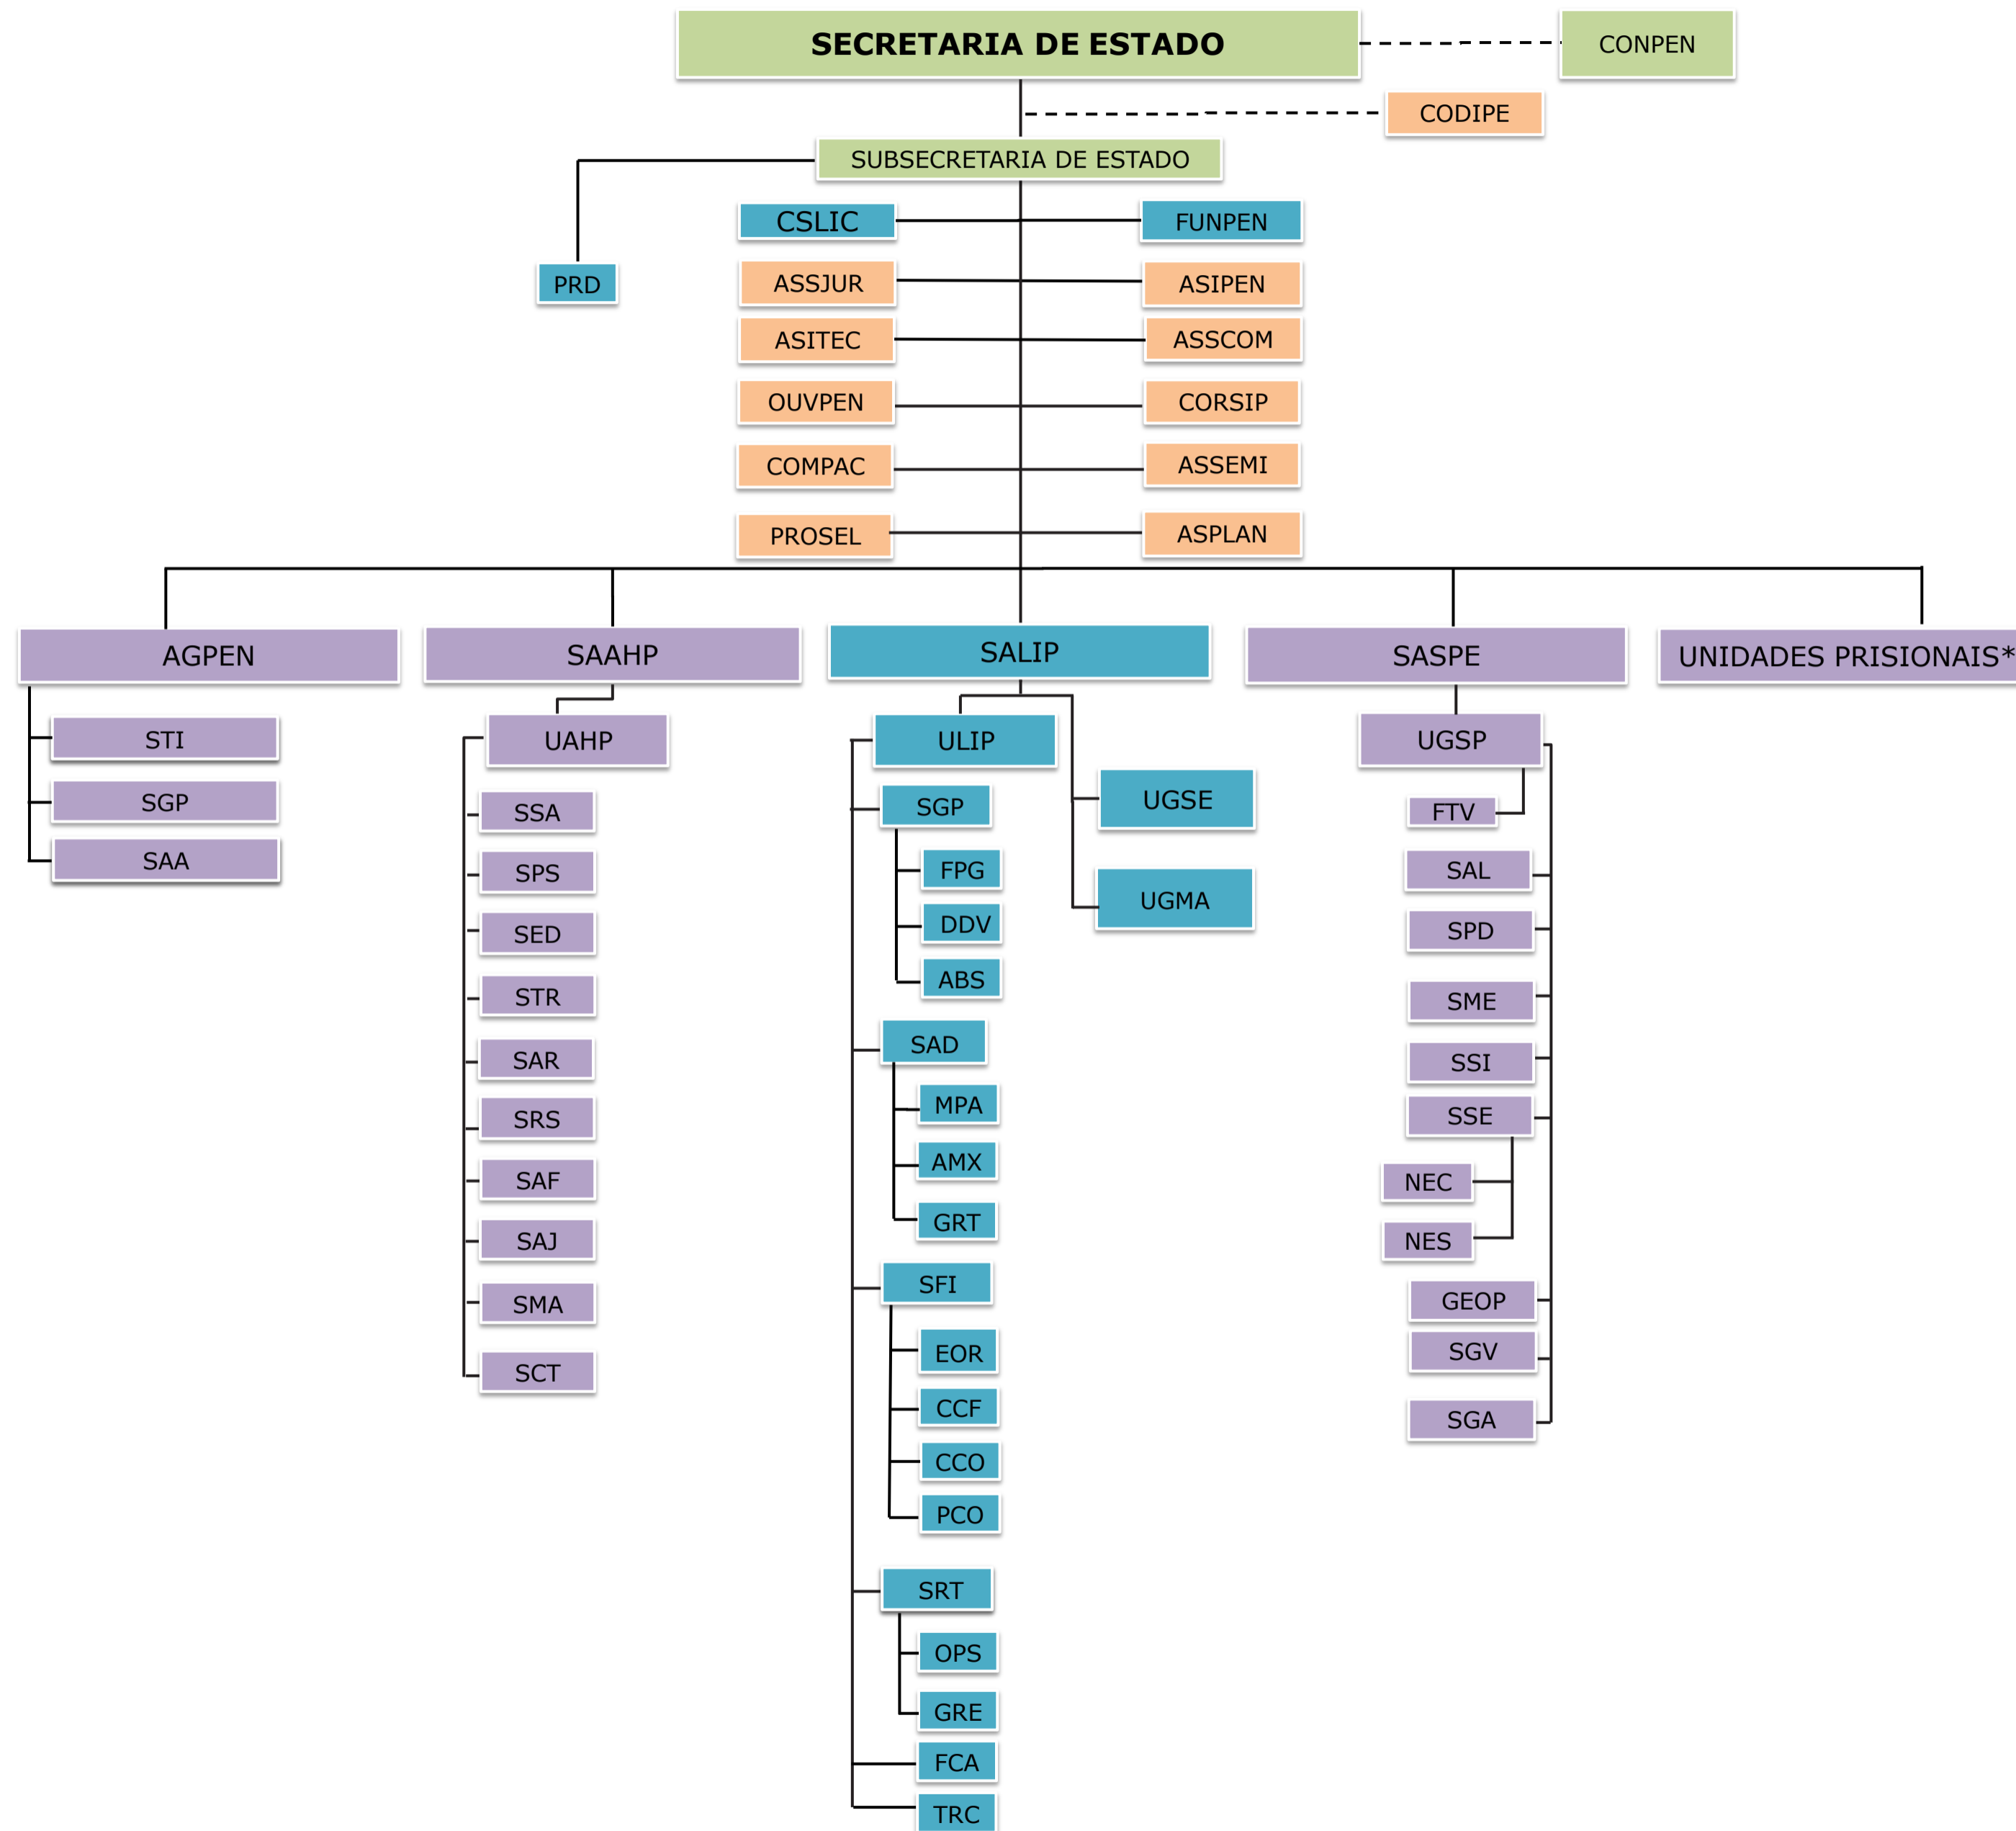

ORGANOGRAMA

LEGENDA:

- ADMINISTRAÇÃO SUPERIOR ■
- UNIDADES DE ACESSORAMENTO DIRETO AO SECRETÁRIO ■
- UNIDADES DE SUPORTE OPERACIONAL ■
- UNIDADES DE ATUAÇÃO PROGRAMÁTICA ■

UNIDADES PRISIONAIS*:

CAAES	UPACA
UPMTC	UPITZ
UPANL	UPDVN
UPODA	UPBBL
UPFEM	UPCDO
UPSL1	UPBLS
UPSL2	UPVIN
UPSL3	UPROS
UPSL4	UPCRA
UPSL5	UPITP
COCTS	PRPHO
UPSL6	UPPFR
PRSLZ	PRITZ
UPPDL	UPCRP
UPCHA	UPCAR
PRPDR	UPZDA
UPSTI	UPPSD
UPCAX	UPGRA
CAAEC	UPGNF
UPTIM	